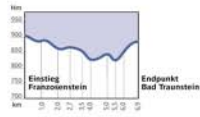

www.wachtstein.at
www.bad-traunstein.at

Bad Traunstein

Hauptloipen

1   **Trainingsloipe**
Klassische & Skating-Technik
Länge: 2,1 km

2   **Spielbergloipe**
Klassische & Skating-Technik
Länge: 6,9 km

3  **Steinerloipe**
Klassische Technik
Länge: 10,4 km

4   **Dreiländereckloipe**
Klassische Technik
Länge: 12,5 km

Einstiegsstelle 
Schwierigkeitsgrad (leicht - mittel - schwer)
  

Loipenart:
Klassische Technik 
Skating-Technik 